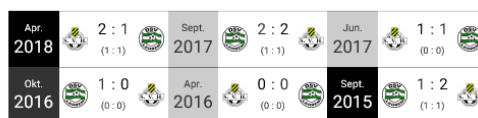

Steckbrief DSV Leoben

Gründung: 1928
Stadion: Stadion Donawitz (6.000)
Durchschnittsalter: 23,9 Jahre
Legionäre: 5
Tabellenplatz 17/18: 12. Platz Landesliga
Größter Erfolg: Zwischen 1958 und 1992 insgesamt zehn Saisons in der höchsten österreichischen Liga (Staatsliga A, Nationalliga, Bundesliga)

UNSERE HEUTIGEN MATCHBALLSPONSOREN

Sepp und Sonja Kienreich

VERANSTALTUNGSHINWEIS

Bockbieranstich mit Galabuffet am So, 4.11., ab 11 Uhr beim Lipizzaner Franzl!!

Statistik der bisherigen 10 Duelle

Resultate der letzten 6 Duelle

Letzte Ergebnisse

Sa., 20.10. 14:30	FC Süd Ost Shopping Autohaus Peternel Bad Radkersburg	1 : 1 (0:1)	Hlg. Kreuz/W.	Meisterschaft
Sa., 13.10. 15:00	Hlg. Kreuz/W.	1 : 1 (1:0)	Gnas	Meisterschaft
Fr., 05.10. 19:00	USV Mettersdorf	1 : 0 (1:0)	Hlg. Kreuz/W.	Meisterschaft